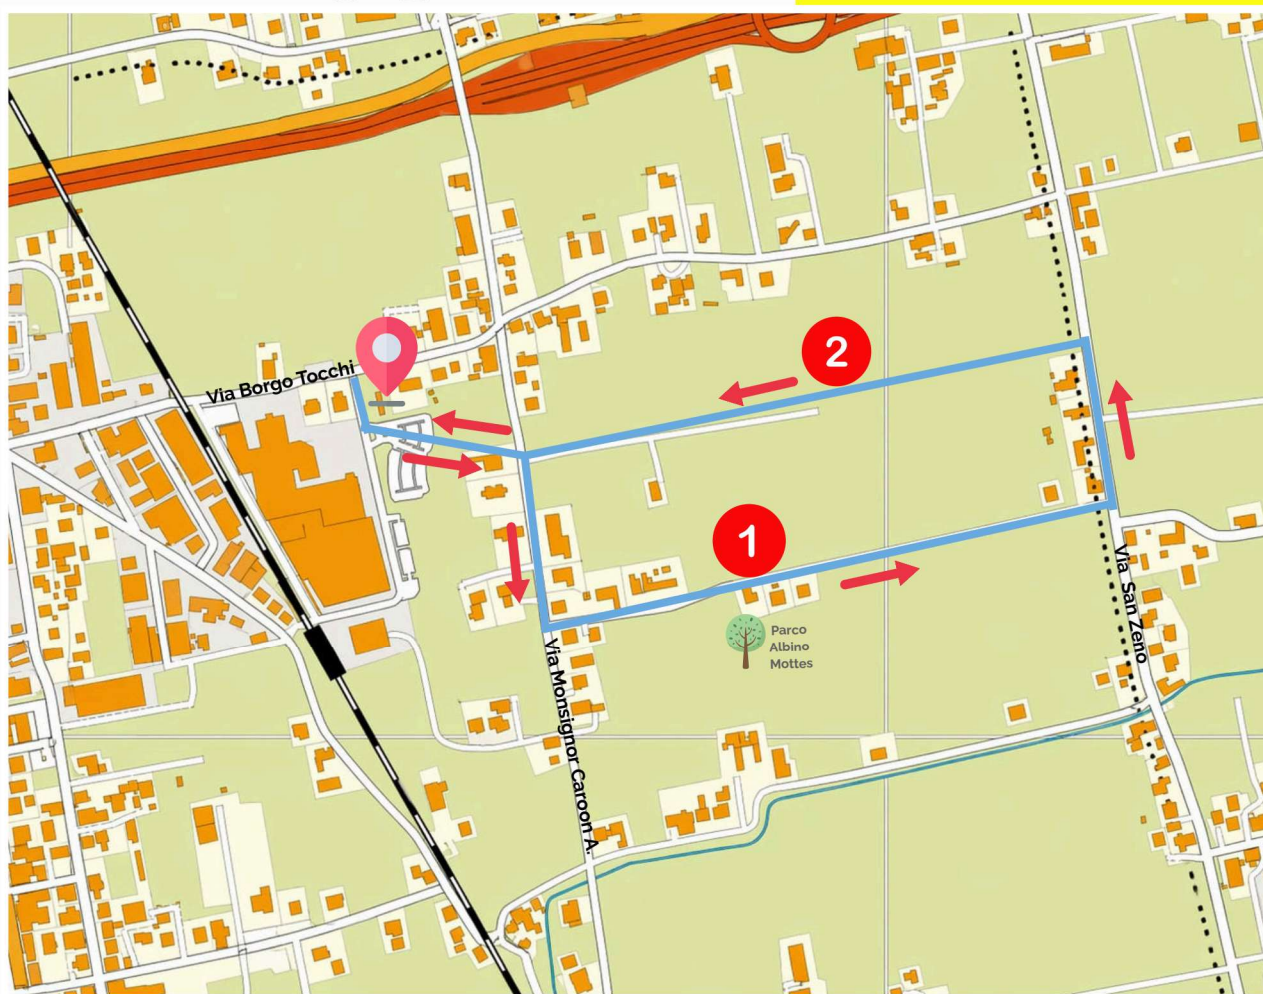

Comune di
Rosà

Ambito Territoriale ATS VEN03
Bassano del Grappa - Asiago

LA ESSE
INNOVAZIONE
PARTECIPAZIONE
CAMBIAMENTO

All'interno del Progetto di Vicinanza Solidale curato dalla Coop. La Esse
il **QUARTIERE BORGO TOCCHI** organizza

PASSEGGIATA *tra* i CAVINI

Invita un'altra
FAMIGLIA!

ISCRIZIONE GRATUITA:

martedì 19/05/2026

dalle 18.00 alle 19.00

in Casetta Quartier Borgo Tocchi

[quartiere.borgo.tocchi](https://www.instagram.com/quartiere.borgo.tocchi)

MAPPA PERCORSO

Passeggiata tra i Cavini

Programma

17:00 *Passeggiata*

ritrovo nella Casetta Quartier Borgo Tocchi, Via Borgo Tocchi 44

Punti ristoro lungo il tragitto

a cura del Comitato di Quartiere e delle famiglie del Quartiere

Quiz di quartiere

a cura del Comitato di Quartiere

Pillole di Vicinanza Solidale

a cura della Coop. La Esse

18:00 Arrivo alla Casetta di Quartiere
Premiazione vincitori del Quiz!

S A B A T O

23
MAGGIO

Quartiere Borgo Tocchi