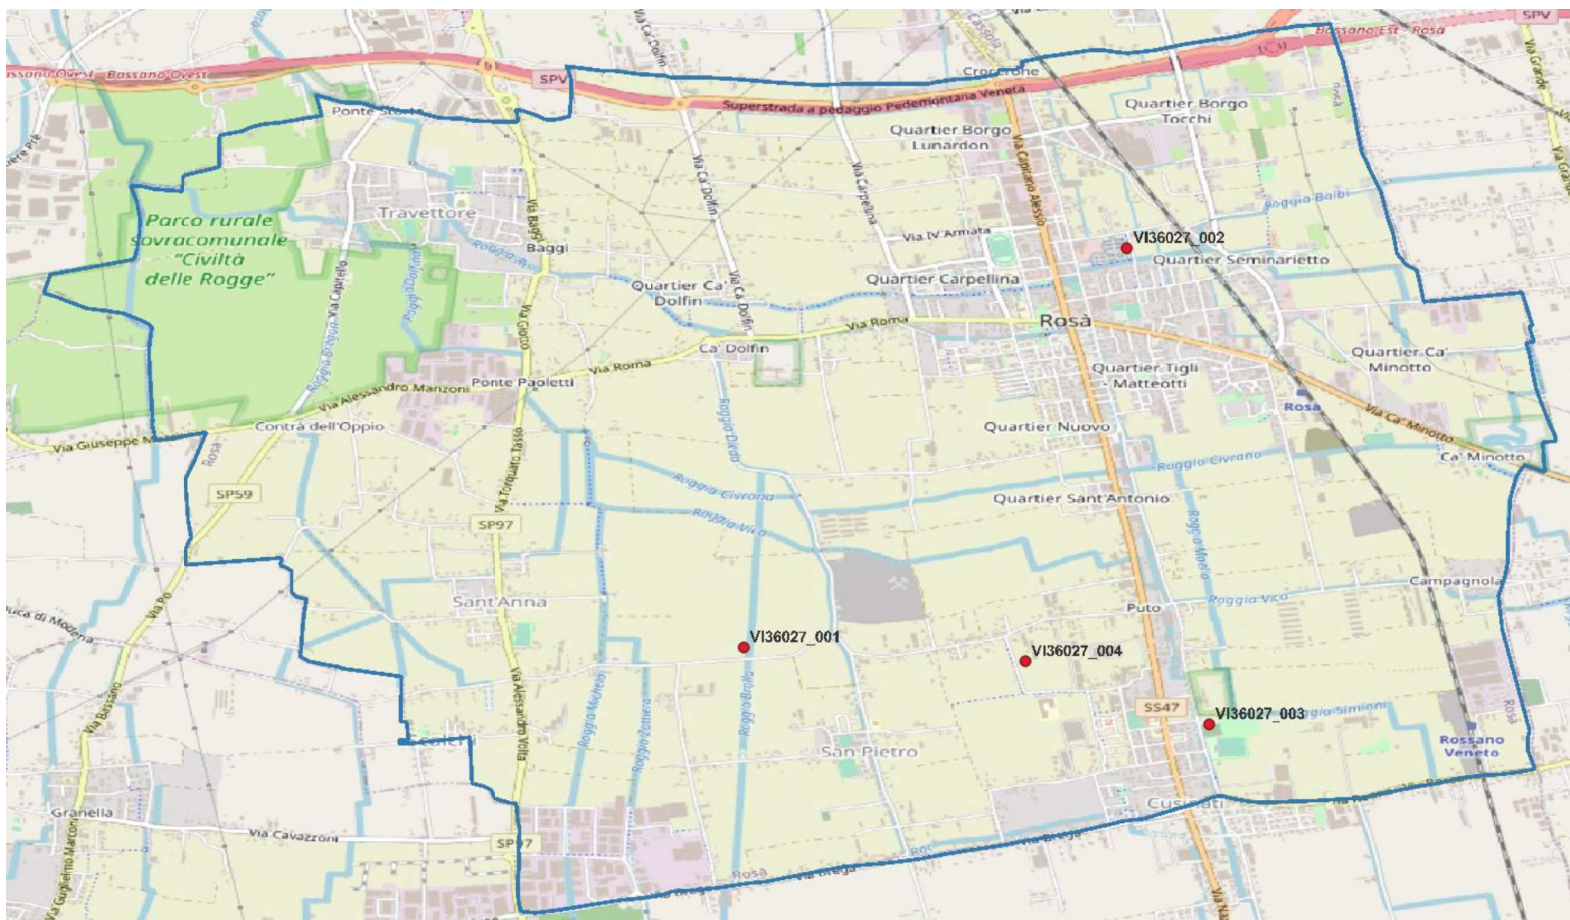

Piano Comunale Rosà 2023

Legenda

- Probabile collocazione su strutture esistenti – new site
- Sugli impianti Iliad già esistenti è previsto upgrade di tecnologia

Piano Comunale Rosà 2023

<i>Site Code</i>	<i>Site Name</i>	<i>Latitude</i>	<i>Longitude</i>	<i>Milestone</i>	<i>Riconfigurazione</i>
VI36027_001	ROSA	45,70653	11,74505	On Air	SI
VI36027_002	ROSA' CENTRO	45,72834	11,76607	On Air	SI
VI36027_003	CUSINATI DI ROSÀ	45,70230	11,77053	On Air	SI
VI36027_004	ROSÀ SUD	45,70577	11,76049	On Air	SI

Le coordinate nominali di eventuali new site previsti sono puramente indicative. Le stesse possono essere oggetto di aggiornamento.